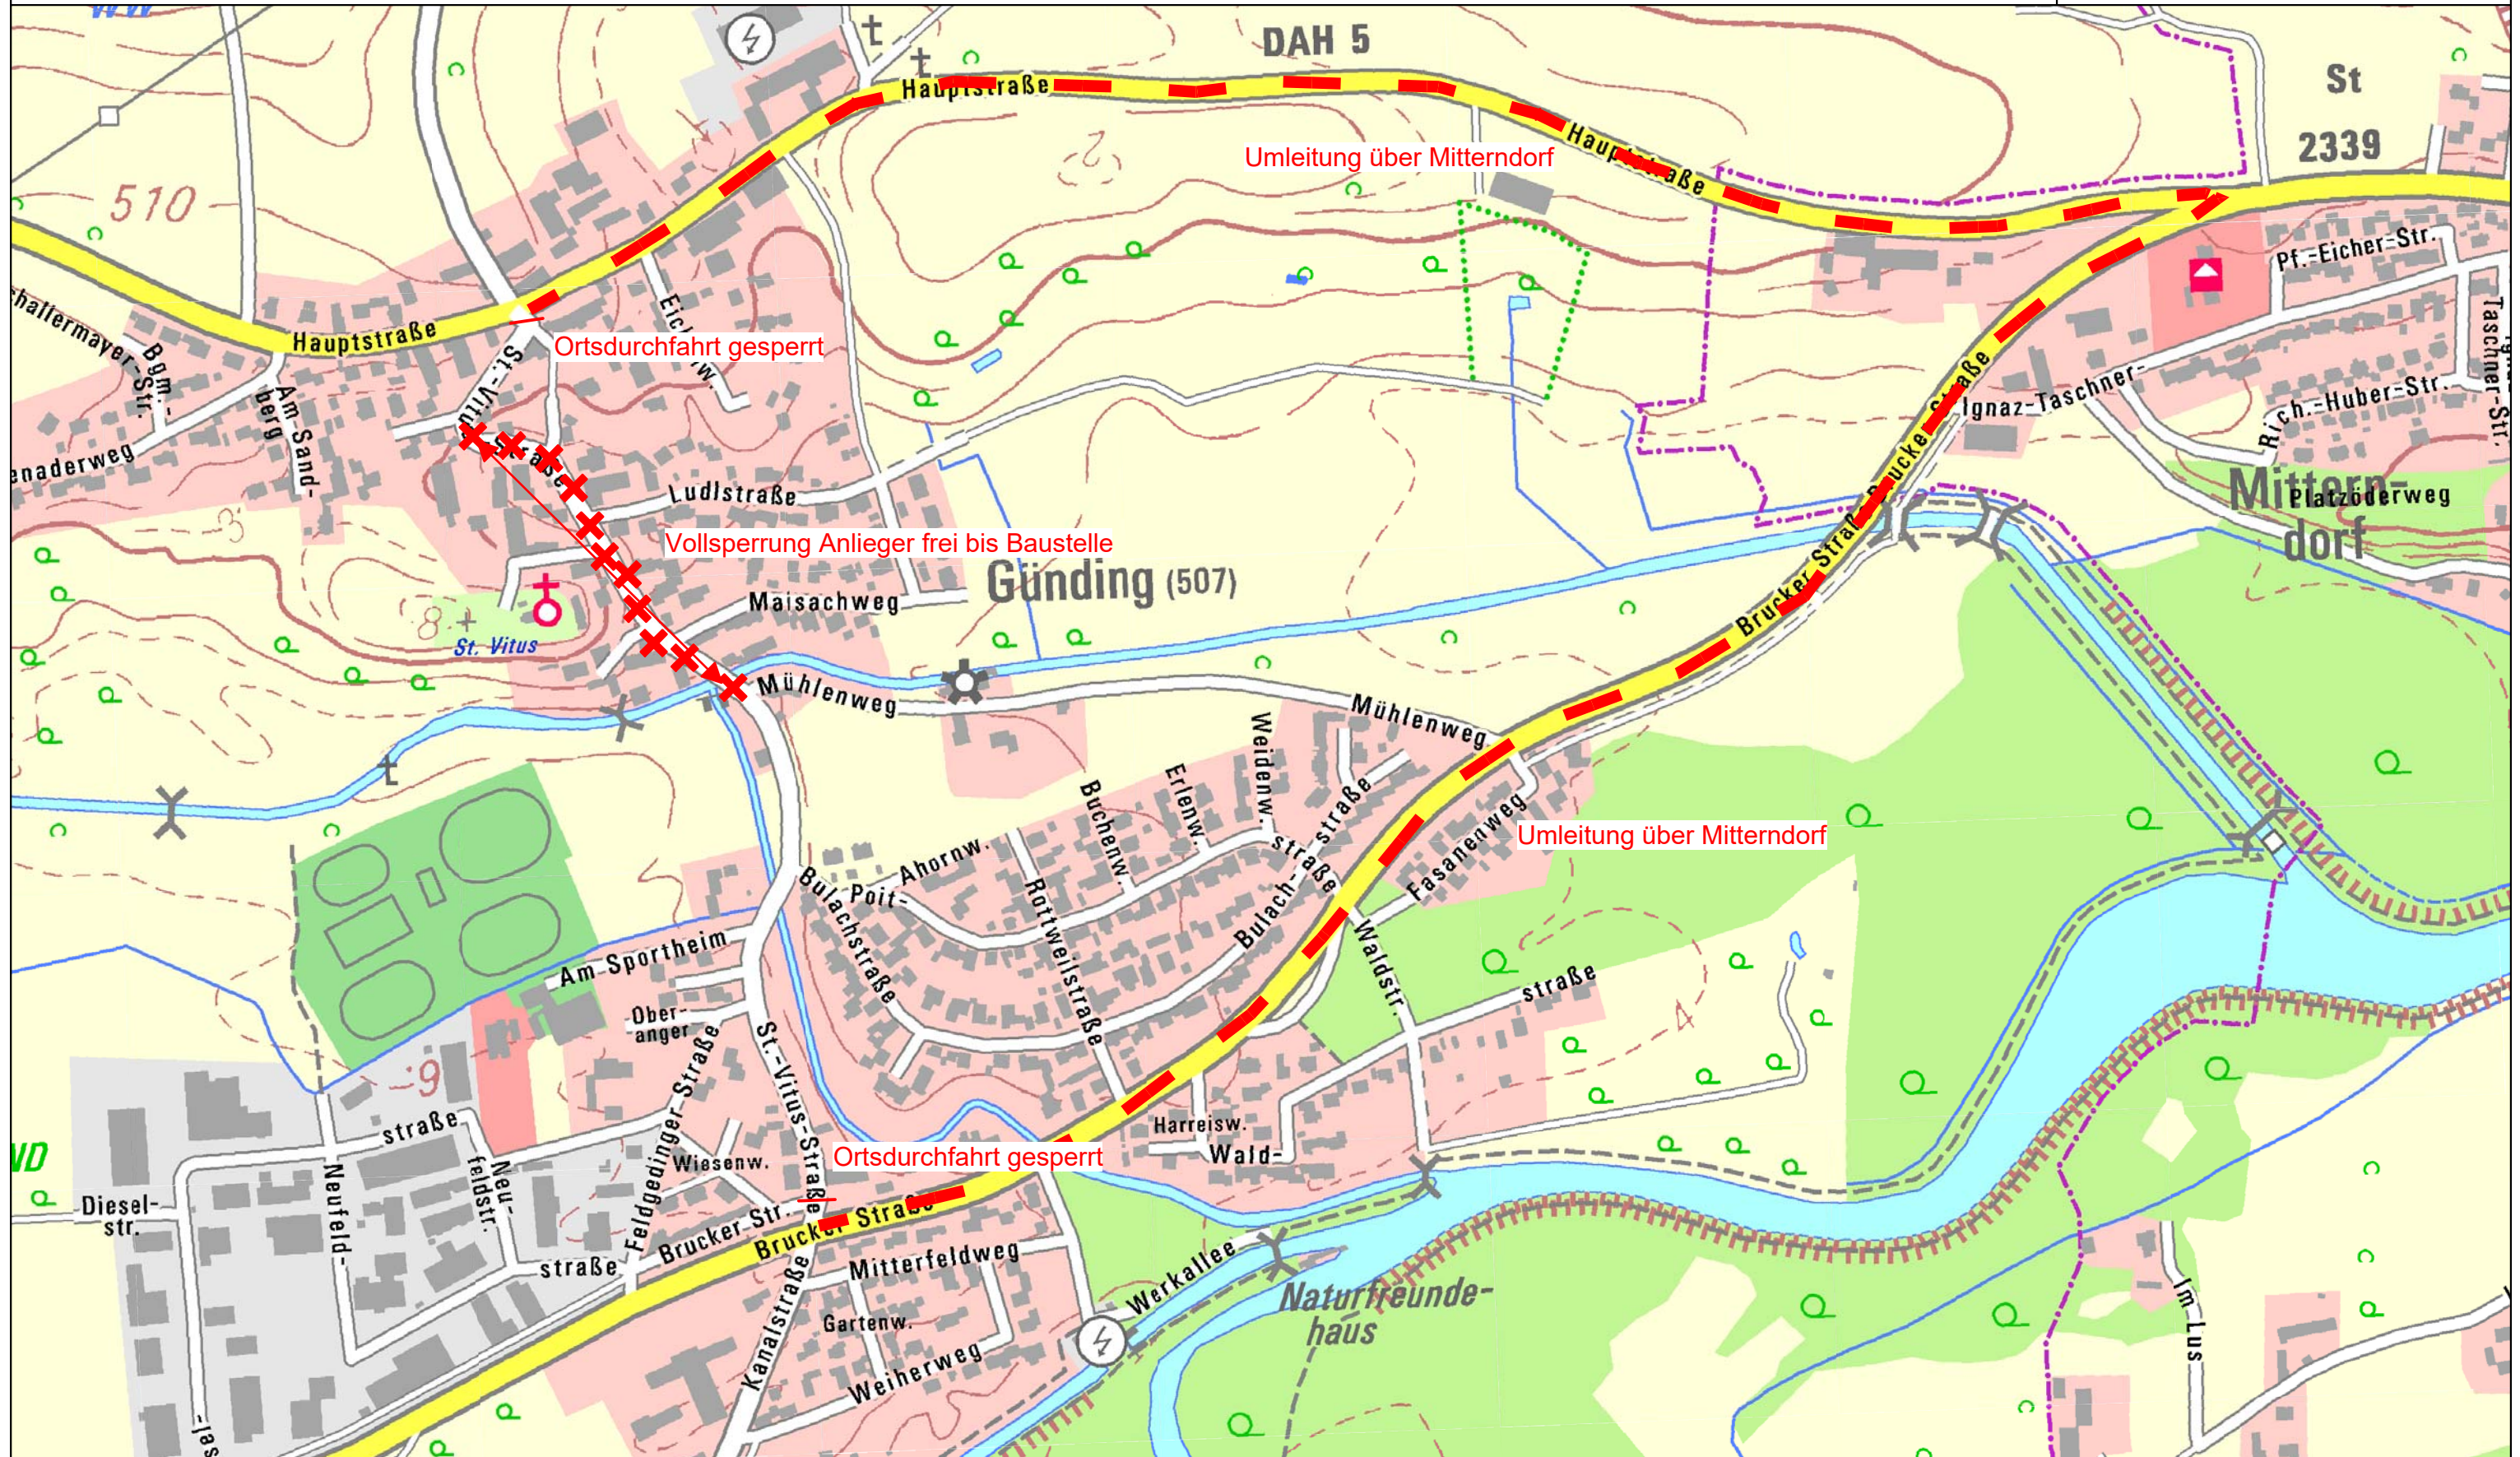

# Vollsperrung OD Günding St.-Vitus-Str.

Datum: 02.03.2021

Gemarkung(en): -

Bearbeiter: Herr Gries

Der Ausdruck basiert auf Originaldaten des Vermessungsamtes.  
Eine Ableitung des amtlichen Katasterstandes ist nicht zulässig und  
ersetzt nicht den Katasterauszug. Karte nicht zur Maßentnahme geeignet!

0 200  
Maßstab = 1 : 5000